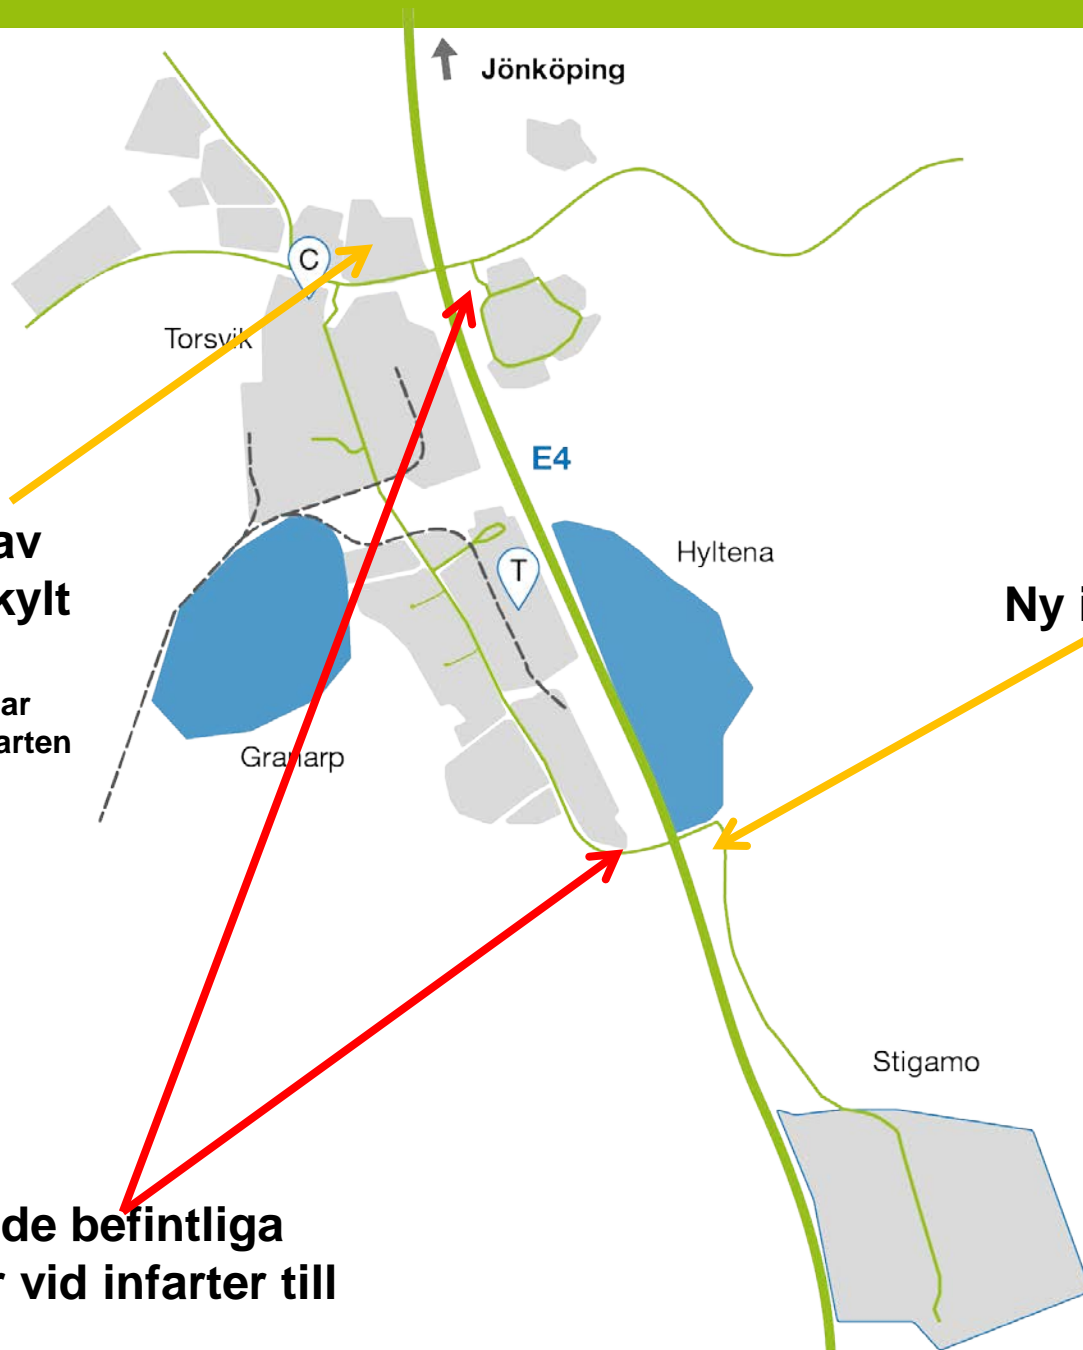

LOGPOINT
SOUTH SWEDEN

Uppdatering av infoskyltar i området

Skyltar idag på området

Vägskylt

Infoskylt

Förbättring av infoskylt

- Omlackering av stolpar
- Justering av belysning
- Vit bakgrund

- Ny karta med nya färger/mönster och områden
- Samtliga företag på området finns på skyltarna med namn, adress, telefonnummer och GPS-koordinater
- Rivkarta i A3

Lagervägen

LOGPOINT
SOUTH SWEDEN

- Markerade med färg/mönster för att markera området man befinner sig i.

↑ Jönköping

Ny placering av tidigare infoskylt vid uppfart

+ två skyltar som visar vägen dit, en vid avfarten från E4an och en vid infarten till shell