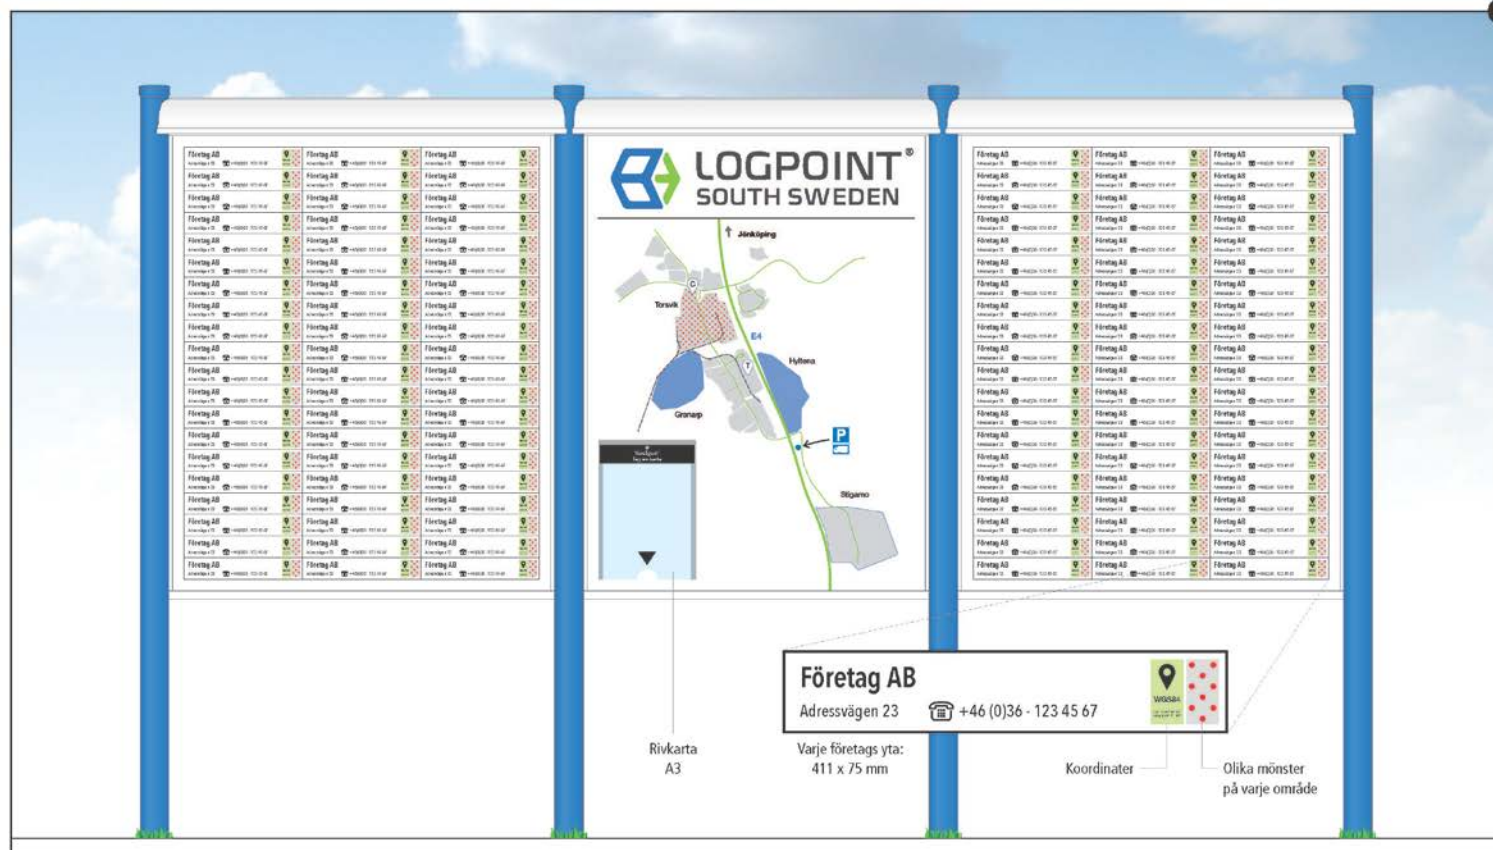

LOGPOINT
SOUTH SWEDEN

Uppdatering av infoskyltar i området

Skyltar idag på området

Vägskylt

Infoskylt

Förbättring av infoskylt

- Omlackering av stolpar
- Justering av belysning
- Vit bakgrund

- Ny karta med nya färger/mönster och områden
- Samtliga företag på området finns på skyltarna med namn, adress, telefonnummer och GPS-koordinater
- Rivkarta i A3

Lagervägen

LOGPOINT
SOUTH SWEDEN

- Markerade med färg/mönster för att markera området man befinner sig i.

↑ Jönköping

Ny placering av tidigare infoskylt vid uppfart

+ två skyltar som visar vägen dit, en vid avfarten från E4an och en vid infarten till shell

Ny infoskylt

Uppdaterade befintliga infoskyltar vid infarter till området

Summering

Infoskyltar

- Alla företag exponeras med namn, adress, telefonnummer samt GPS utan kostnad.
- Samtliga uppgifter lämnas in inom kort via formulär på www.logpoint.se
- Uppdatering sker 1 gång/år